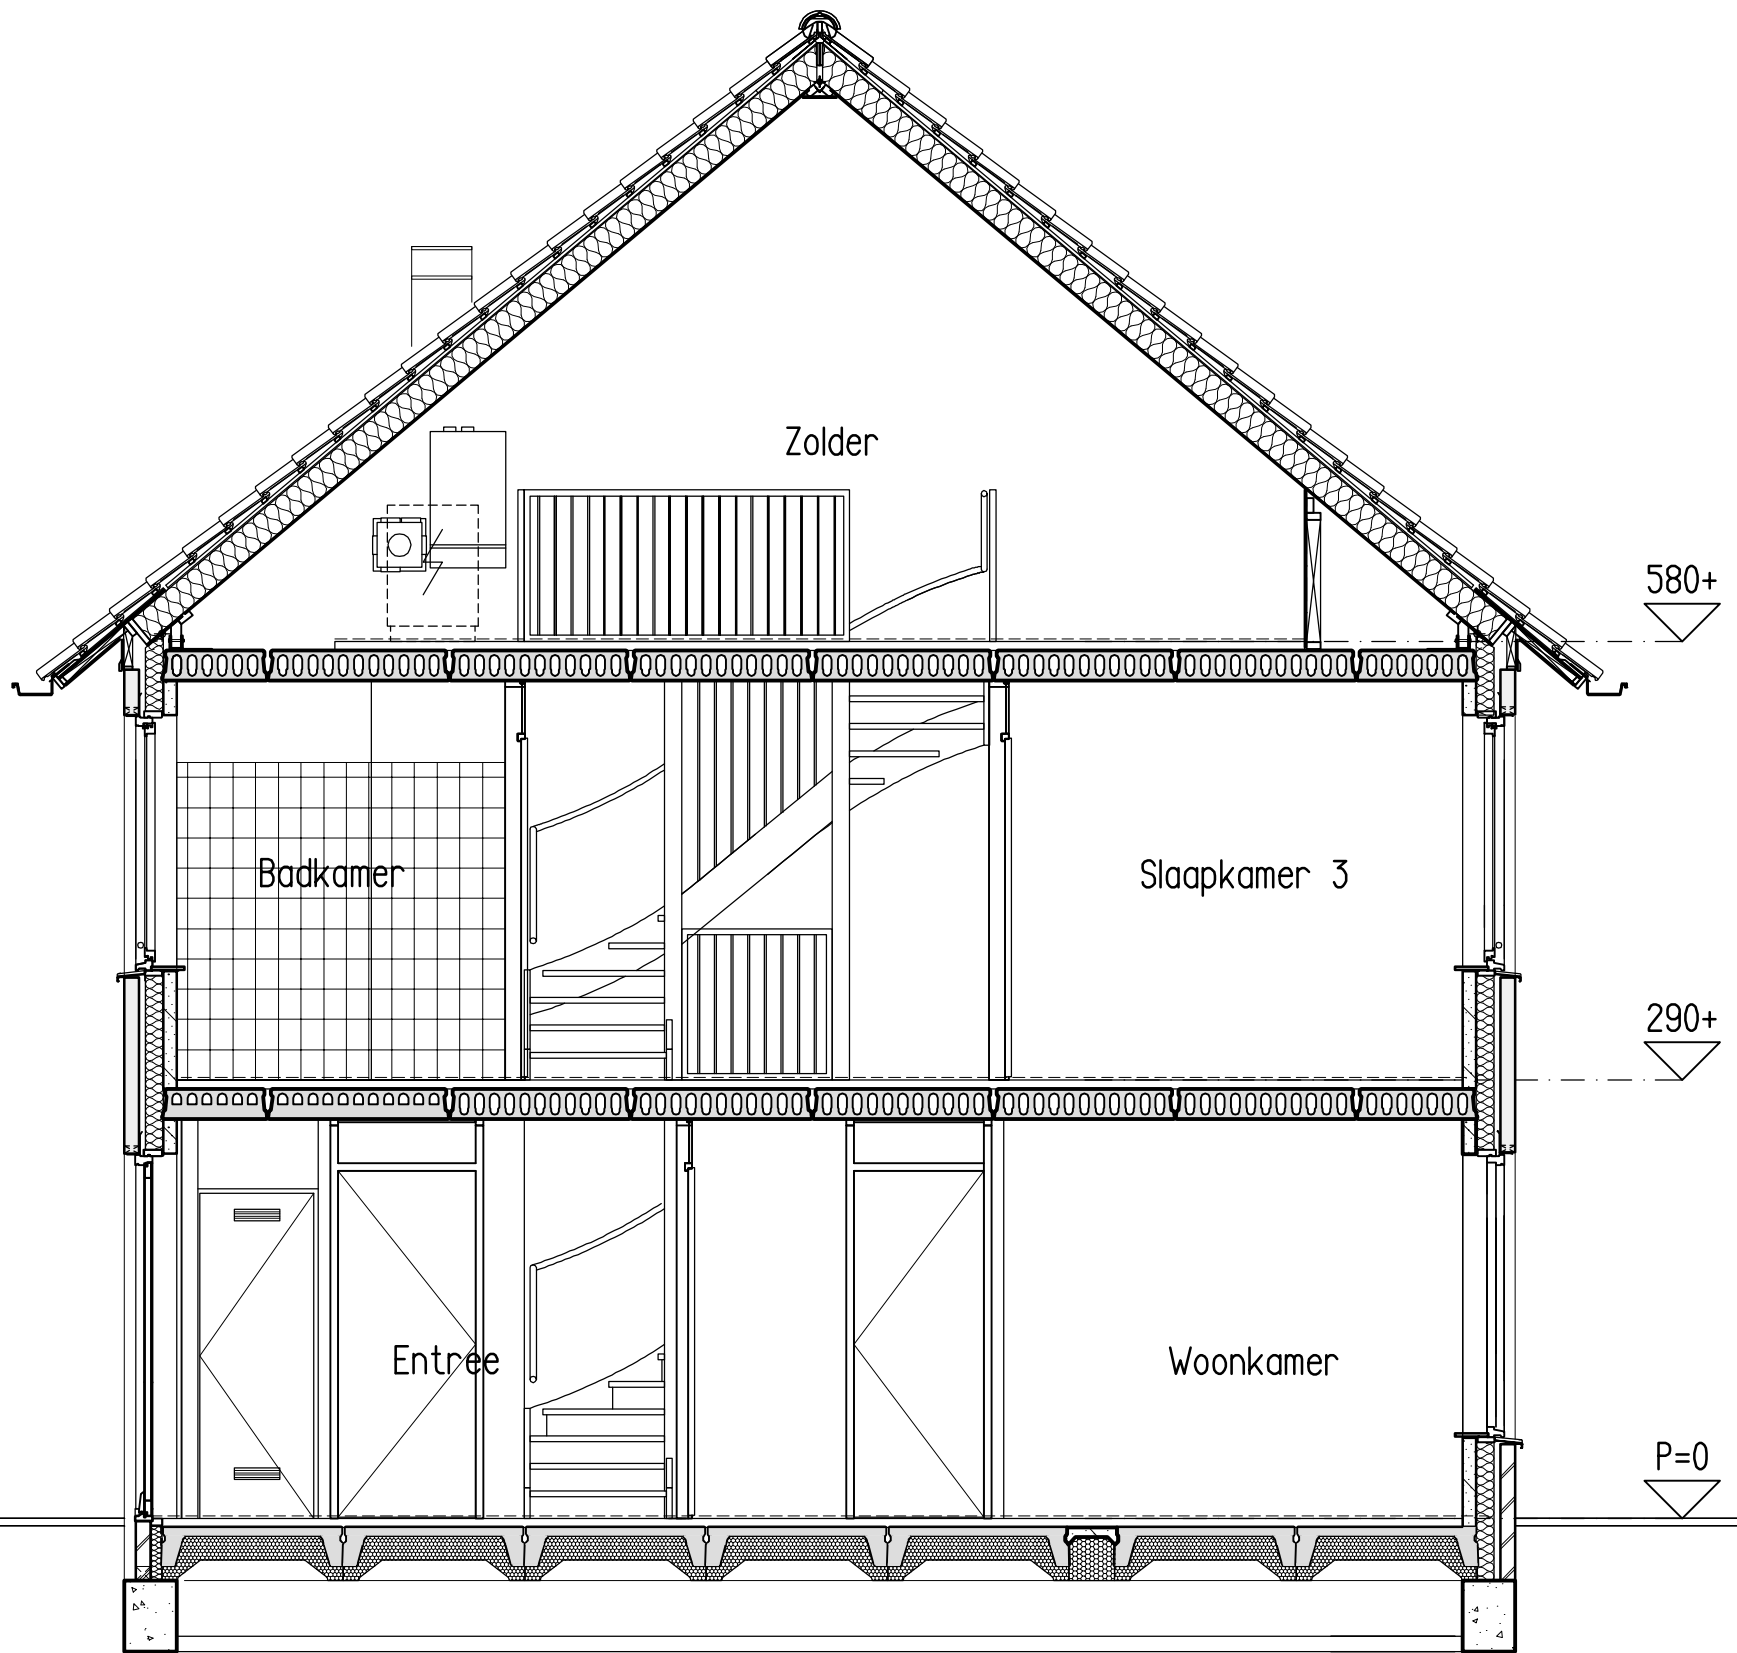

## Hoek van Huissen

13 eengezinswoningen en 14 hoekwoningen  
Tuindorp West | Huissen

VERKOOPTTEKENINGEN

BOUWNUMMER 67

WONINGTYPE AKS

*Deze woning wordt in werkelijkheid voorzien van witte muurverf.*

**bouwfonds**  
ontwikkeling

**TREBBE**  
ONTWIKKELT DE BOUW

Begane grond  
Type Awks  
bouwnrs. 67

1e Verdieping  
Type Awks  
bouwnrs. 67

2e Verdieping  
 Type Awks  
 bouwnrs. 67

Doorsnede  
Type Awks  
bouwnrs. 67

2630+

P=0

Gevel tuinzijde  
schaal 1:100

Zijgevel  
schaal 1:100

Gevel achterzijde  
schaal 1:100

Plattegrond

Doorsnede