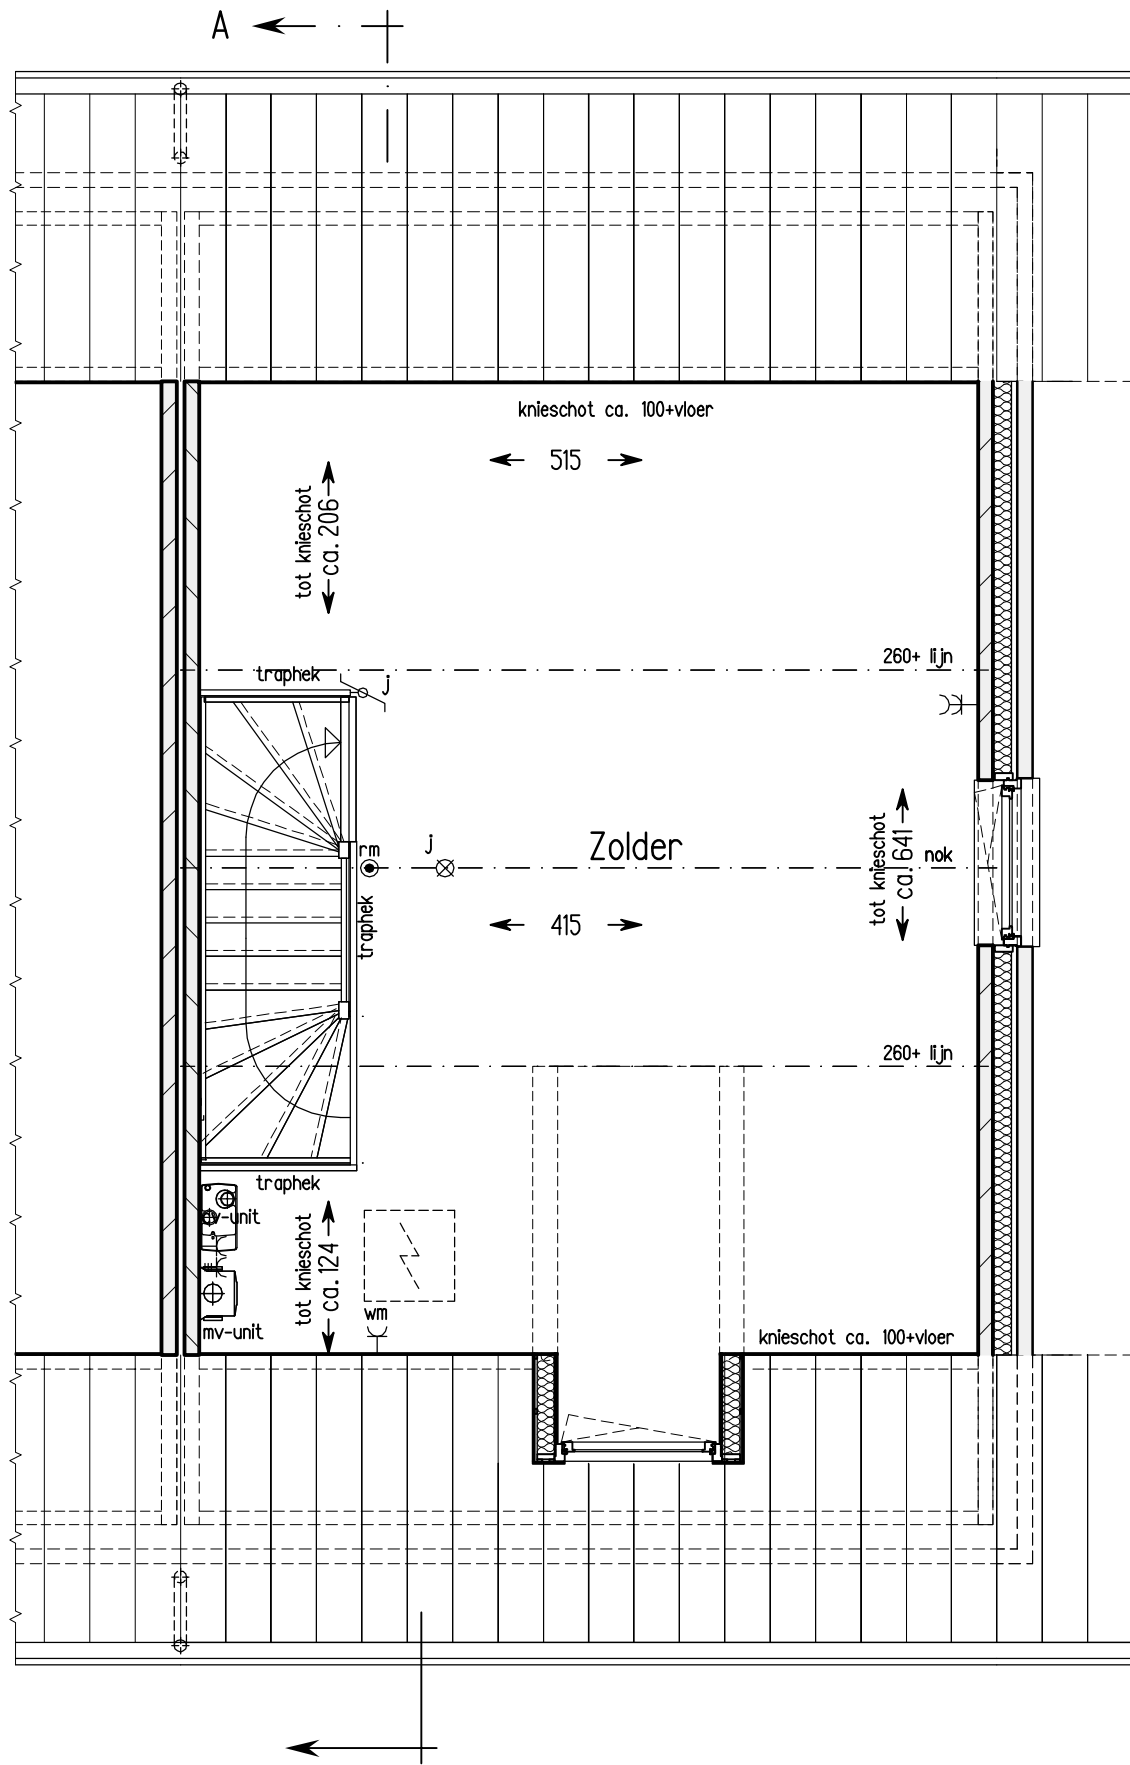

**TREBBE**  
ONTWIKKELT DE BOUW

Begane grond  
Type Awks  
bouwnrs. 67

1e Verdieping  
Type Awks  
bouwnrs. 67

2e Verdieping  
 Type Awks  
 bouwnrs. 67

Doorsnede  
Type Awks  
bouwnrs. 67

2630+

P=0

Gevel tuinzijde  
schaal 1:100

Zijgevel  
schaal 1:100

Gevel achterzijde  
schaal 1:100

Plattegrond

Doorsnede