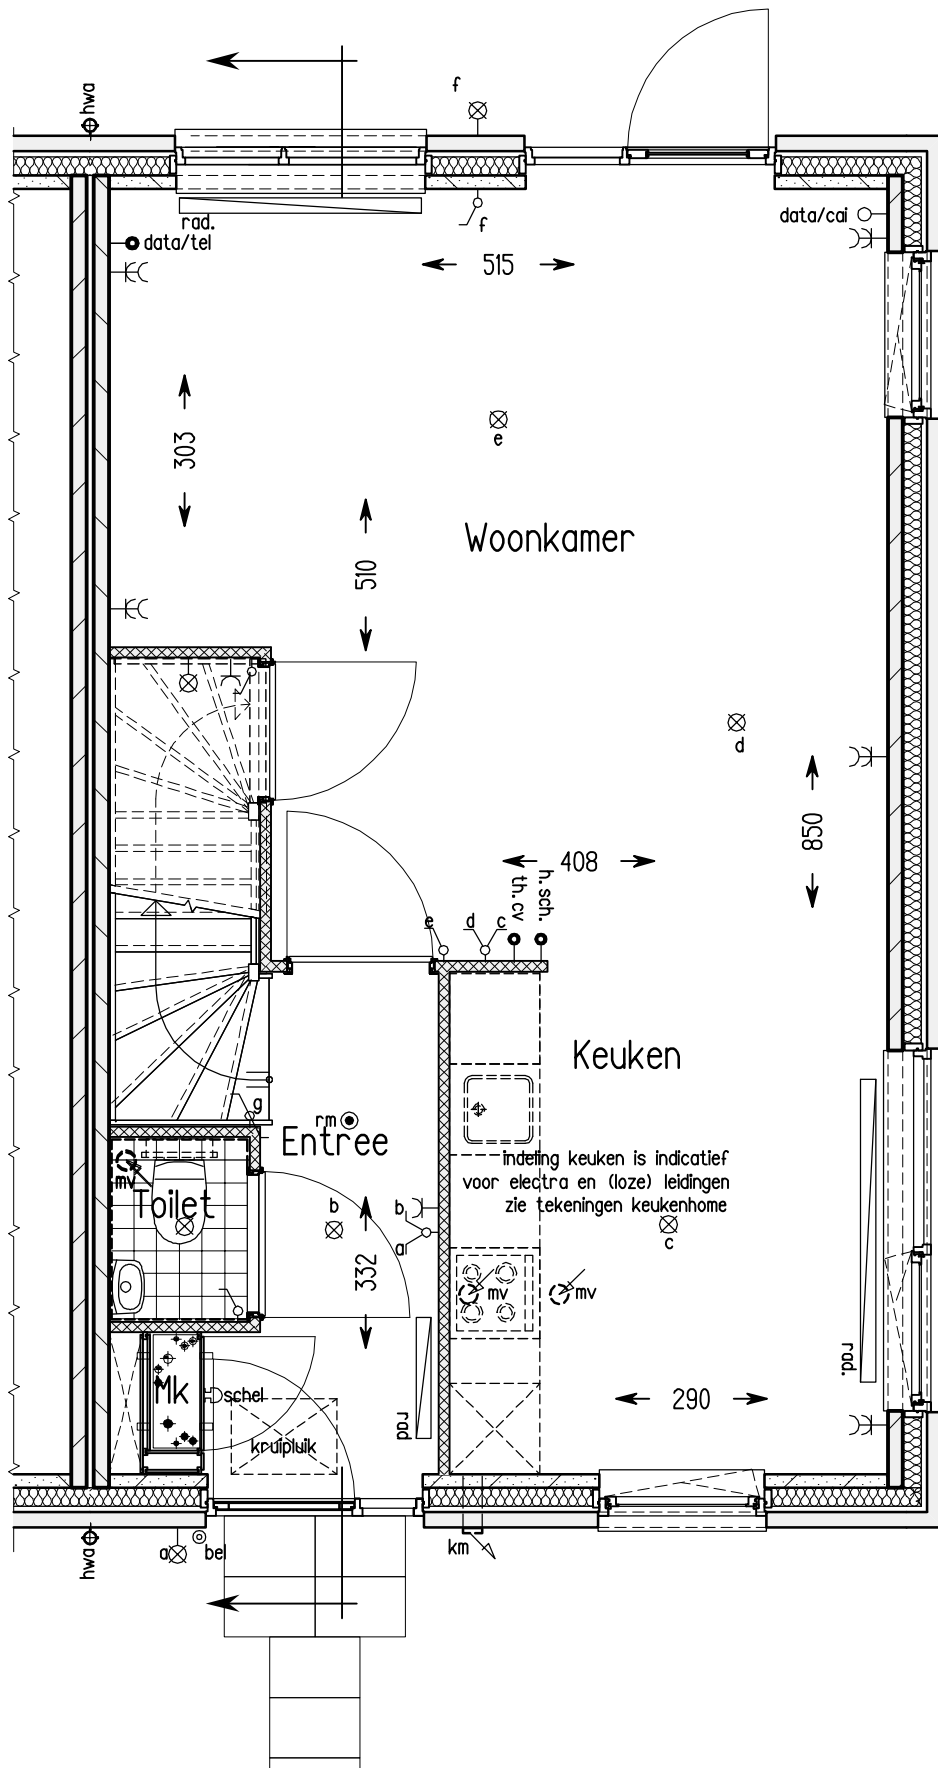

**TREBBE**  
ONTWIKKELT DE BOUW

Begane grond  
Type Awks  
bouwnrs. 67

1e Verdieping  
Type Awks  
bouwnrs. 67

2e Verdieping  
 Type Awks  
 bouwnrs. 67

Doorsnede  
Type Awks  
bouwnrs. 67

2630+

P=0

Gevel tuinzijde  
schaal 1:100

Zijgevel  
schaal 1:100

Gevel achterzijde  
schaal 1:100

Plattegrond

Doorsnede