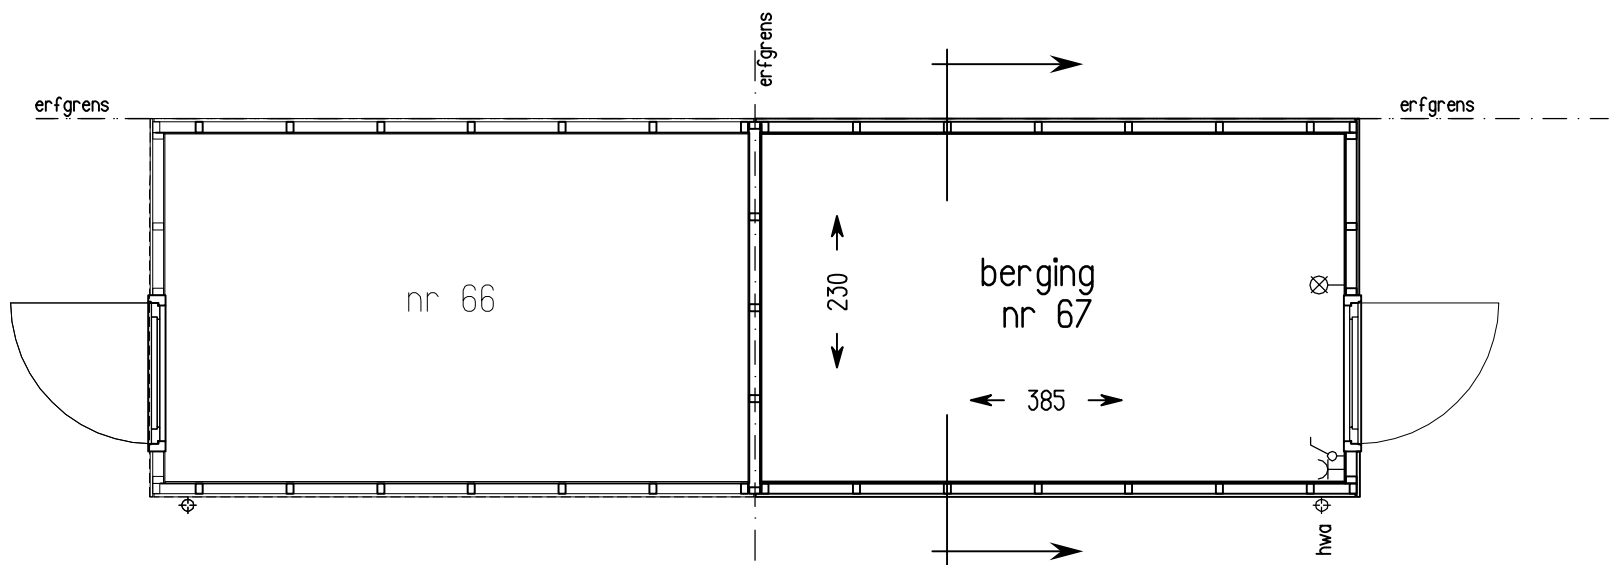

**TREBBE**  
ONTWIKKELT DE BOUW

Begane grond  
Type Awks  
bouwnrs. 67

1e Verdieping  
Type Awks  
bouwnrs. 67

2e Verdieping  
 Type Awks  
 bouwnrs. 67

Doorsnede  
Type Awks  
bouwnrs. 67

2630+

P=0

Gevel tuinzijde  
schaal 1:100

Zijgevel  
schaal 1:100

Gevel achterzijde  
schaal 1:100

Plattegrond

Doorsnede